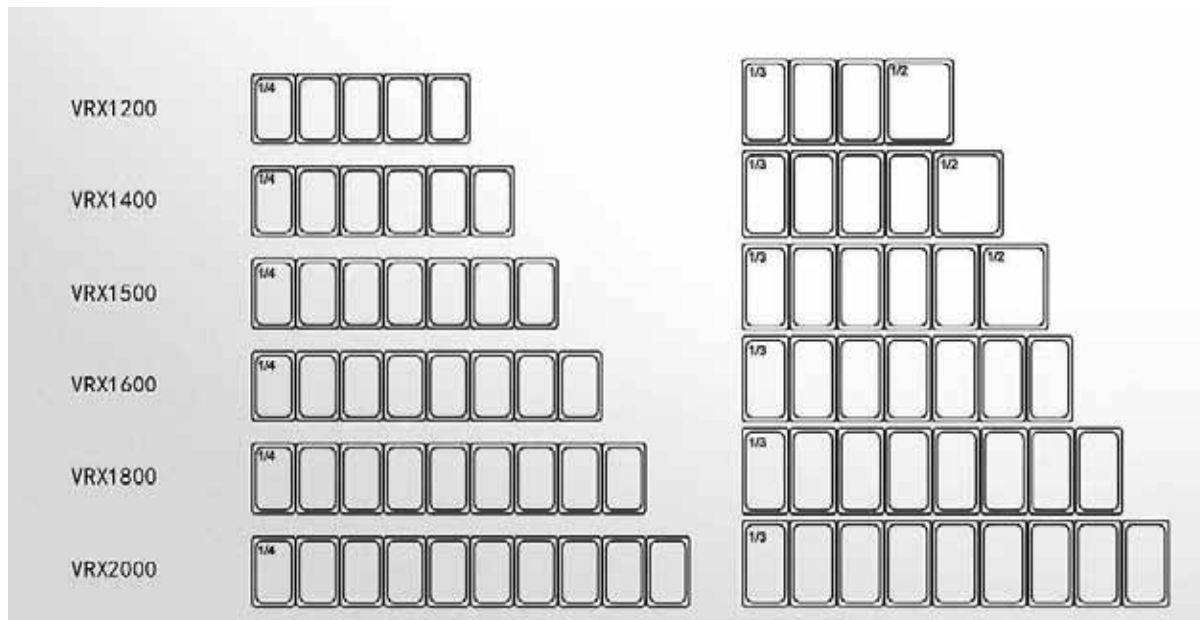

(*) – gastronorm не входят в комплект поставки. В некоторых модификациях витрин VRX1200-380(395), VRX1400-380(395), VRX1500-380(395) возможна замена одной емкости GN1/3 на GN1/2.