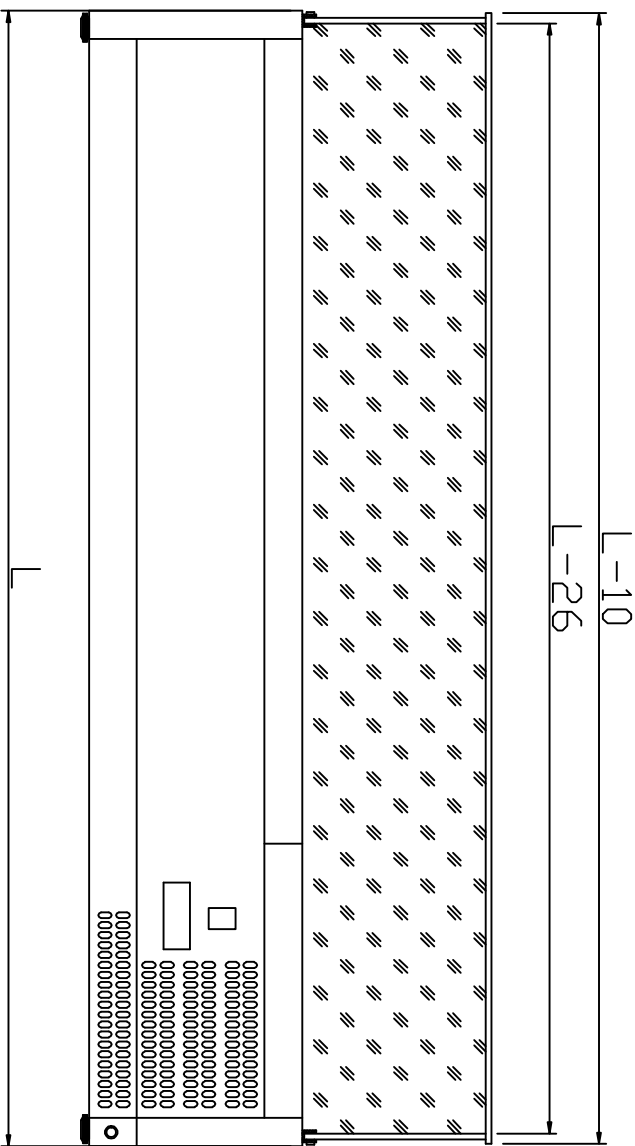

**ТЕХНИЧЕСКИЕ ДАННЫЕ серии 330(335), внутренний формат GN1/4:**

Модель	Внешние размеры, мм	Внутренние размеры, мм	Мощность, Вт	Вместимость GN 1/4
VRX1200-330(335)	1200x335x225	845x245x155	180	5
VRX1400-330(335)	1400x335x225	1045x245x155	180	6
VRX1500-330(335)	1500x335x225	1145x245x155	180	7
VRX1800-330(335)	1800x335x225	1445x245x155	180	9
VRX2000-330(335)	2000x335x225	1645x245x155	180	10

**ТЕХНИЧЕСКИЕ ДАННЫЕ серии 380(395), внутренний формат GN1/3:**

Модель	Внешние размеры, мм	Внутренние размеры, мм	Мощность, Вт	Вместимость GN 1/3
VRX955-380(395)	955x395x225	600x305x155	180	3
VRX1200-380(395)	1200x395x225	845x305x155	180	4
VRX1400-380(395)	1400x395x225	1045x305x155	180	5
VRX1500-380(395)	1500x395x225	1145x305x155	180	6
VRX1800-380(395)	1800x395x225	1445x305x155	180	8
VRX2000-380(395)	2000x395x225	1645x305x155	180	9

1	VRX955	VRX1200	VRX1400	VRX1500	VRX1600	VRX1800	VRX2000
380	955	1200	1400	1500	1600	1800	2000

OUTSIDE SIZE OF VRX.380