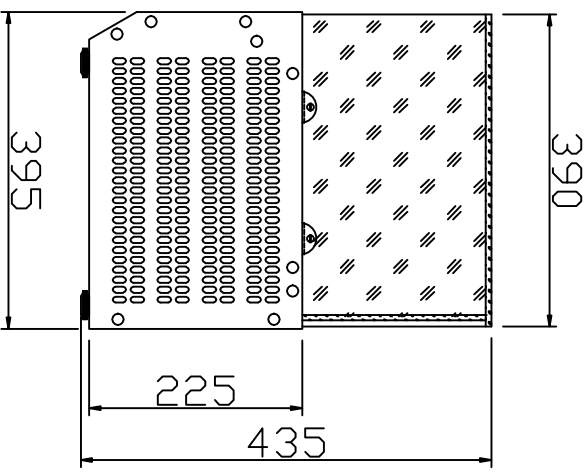

**ТЕХНИЧЕСКИЕ ДАННЫЕ серии 330(335), внутренний формат GN1/4:**

Модель	Внешние размеры, мм	Внутренние размеры, мм	Мощность, Вт	Вместимость GN 1/4
VRX1200-330(335)	1200x335x225	845x245x155	180	5
VRX1400-330(335)	1400x335x225	1045x245x155	180	6
VRX1500-330(335)	1500x335x225	1145x245x155	180	7
VRX1800-330(335)	1800x335x225	1445x245x155	180	9
VRX2000-330(335)	2000x335x225	1645x245x155	180	10

**ТЕХНИЧЕСКИЕ ДАННЫЕ серии 380(395), внутренний формат GN1/3:**

Модель	Внешние размеры, мм	Внутренние размеры, мм	Мощность, Вт	Вместимость GN 1/3
VRX955-380(395)	955x395x225	600x305x155	180	3
VRX1200-380(395)	1200x395x225	845x305x155	180	4
VRX1400-380(395)	1400x395x225	1045x305x155	180	5
VRX1500-380(395)	1500x395x225	1145x305x155	180	6
VRX1800-380(395)	1800x395x225	1445x305x155	180	8
VRX2000-380(395)	2000x395x225	1645x305x155	180	9